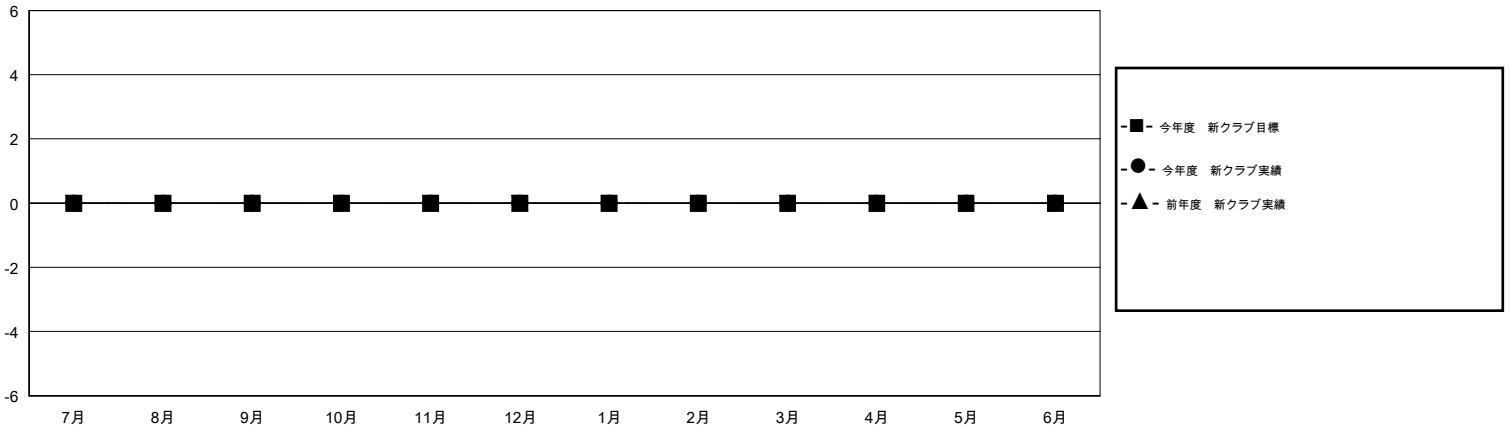

MONTHLY MEMBERSHIP PROGRESS REPORT

District 334 C

Results as of: 3/31/2016

GMT: Masayoshi Maruyama

地域 JAPAN

GMT会則地域 5-Jap

クラブ					名				
結果: 2015-2016					結果: 2015-2016				
四半期	新クラブ目標	新クラブ	解散クラブ	純増/減	四半期	新会員目標	チャーターメン バー/新会員	退会者	純増/減
7月/8月/9月	0	0	0	0	7月/8月/9月	0	87	53	34
10月/11月/12月	0	0	0	0	10月/11月/12月	0	48	67	-19
1月/2月/3月	0	0	0	0	1月/2月/3月	0	65	55	10
4月/5月/6月	0	0	0	0	4月/5月/6月	0	0	0	0

新クラブ目標及び実績累計