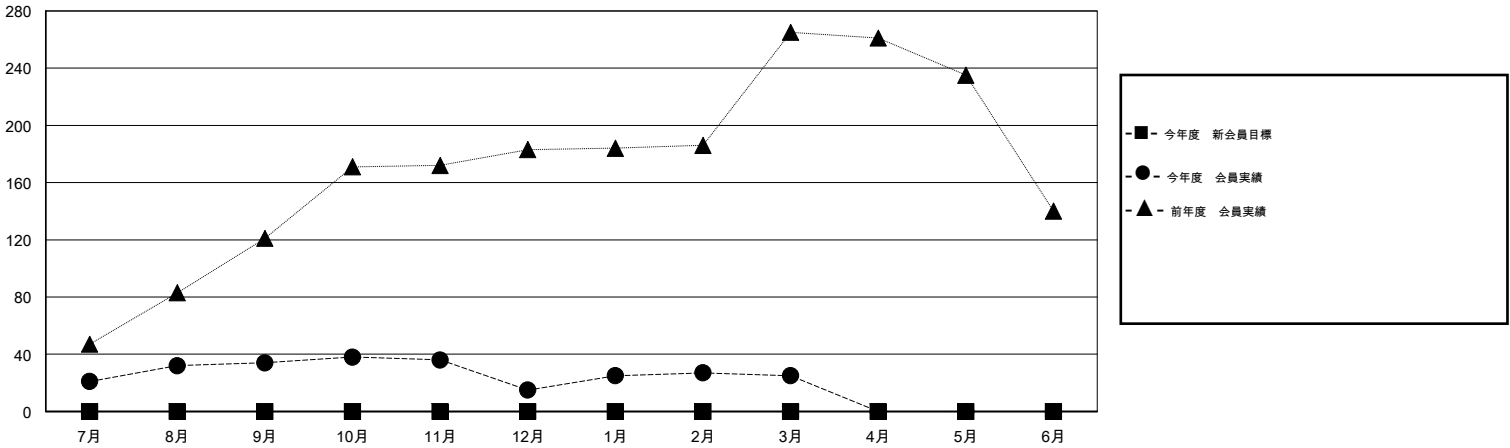

MONTHLY MEMBERSHIP PROGRESS REPORT

District 334 C

Results as of: 3/31/2016

GMT: Masayoshi Maruyama

地域 JAPAN

GMT会則地域 5-Jap

クラブ					名				
結果: 2015-2016					結果: 2015-2016				
四半期	新クラブ目標	新クラブ	解散クラブ	純増/減	四半期	新会員目標	チャーターメン バー/新会員	退会者	純増/減
7月/8月/9月	0	0	0	0	7月/8月/9月	0	87	53	34
10月/11月/12月	0	0	0	0	10月/11月/12月	0	48	67	-19
1月/2月/3月	0	0	0	0	1月/2月/3月	0	65	55	10
4月/5月/6月	0	0	0	0	4月/5月/6月	0	0	0	0

新クラブ目標及び実績累計

会員目標及び実績累計

解散クラブ: 0	63 CLUBS OF 80 一名以上の新会員を登録	男女別
		男性 2,987 (78.50%)
		女性 818 (21.50%)
退会者	健康診断データはこちら	家族会員 1,504
物故会員 26		世帯主 719
クラブ解散 0		世帯主以外 785
その他 149		
合計 175		